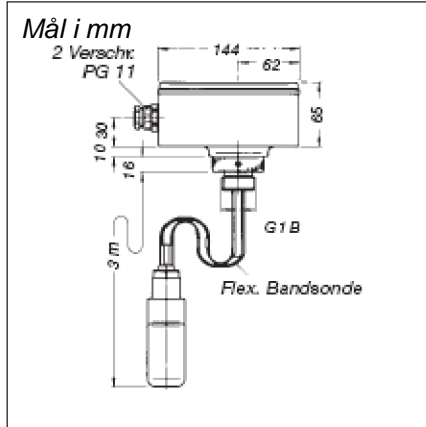

Kompakt kapasitiv nivåmålesystem

CapFox® EFT 7

CapFox® EFT 7 med båndføler